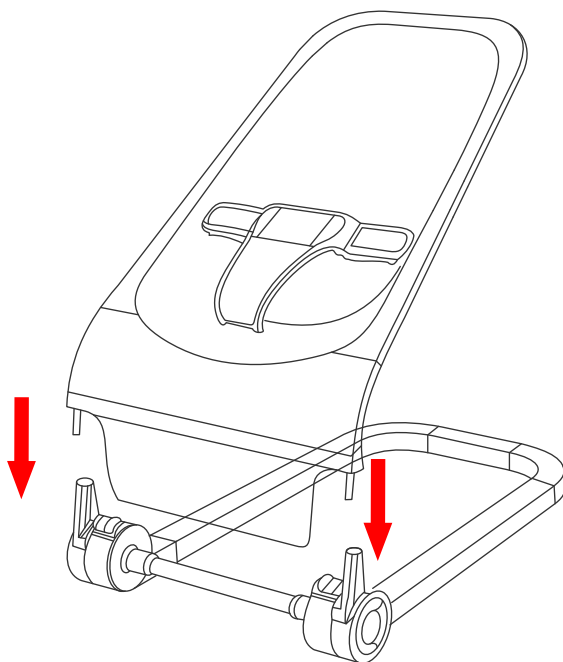

הוראות הרכבה (המשך)